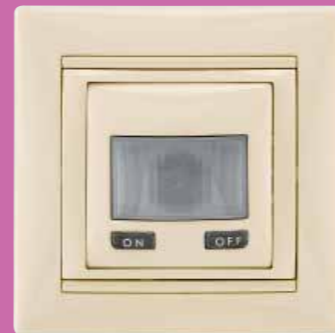

Tuner FM Stereo
Aluminiu

Comandă locală
cu ecran LCD
Aluminiu

Variator cu reglare
prin rotire,
Alb

Priză RJ45
Albă

Întreprupător automat
cu senzor de mișcare,
Ivoar

Priză TV
Ivoar

Întreprupător
Ramă Azur

Întreprupător
Ramă Lila